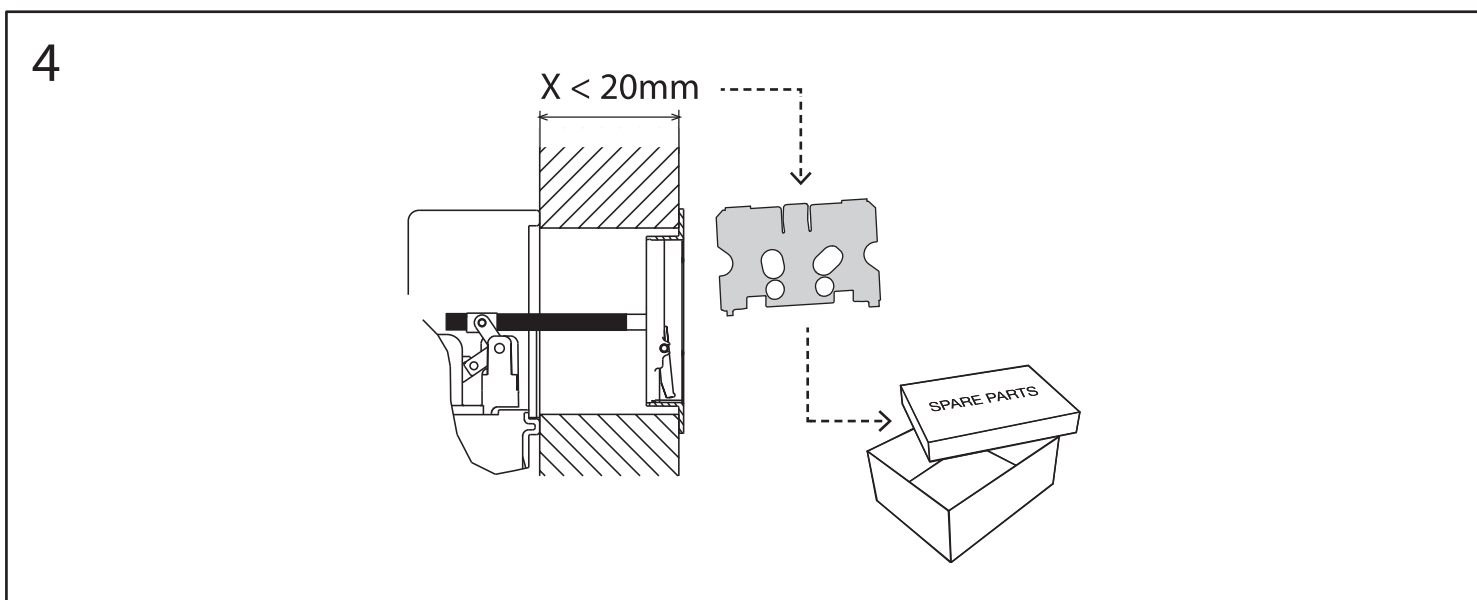

MARMI

Клавиша смыва для подвесных унитазов

BelBagno
bagni belli e' vita bella

MARMI

Клавиша смыва для подвесных унитазов

BelBagno
bagni belli e' vita bella

MARMI

Клавиша смыва для подвесных унитазов