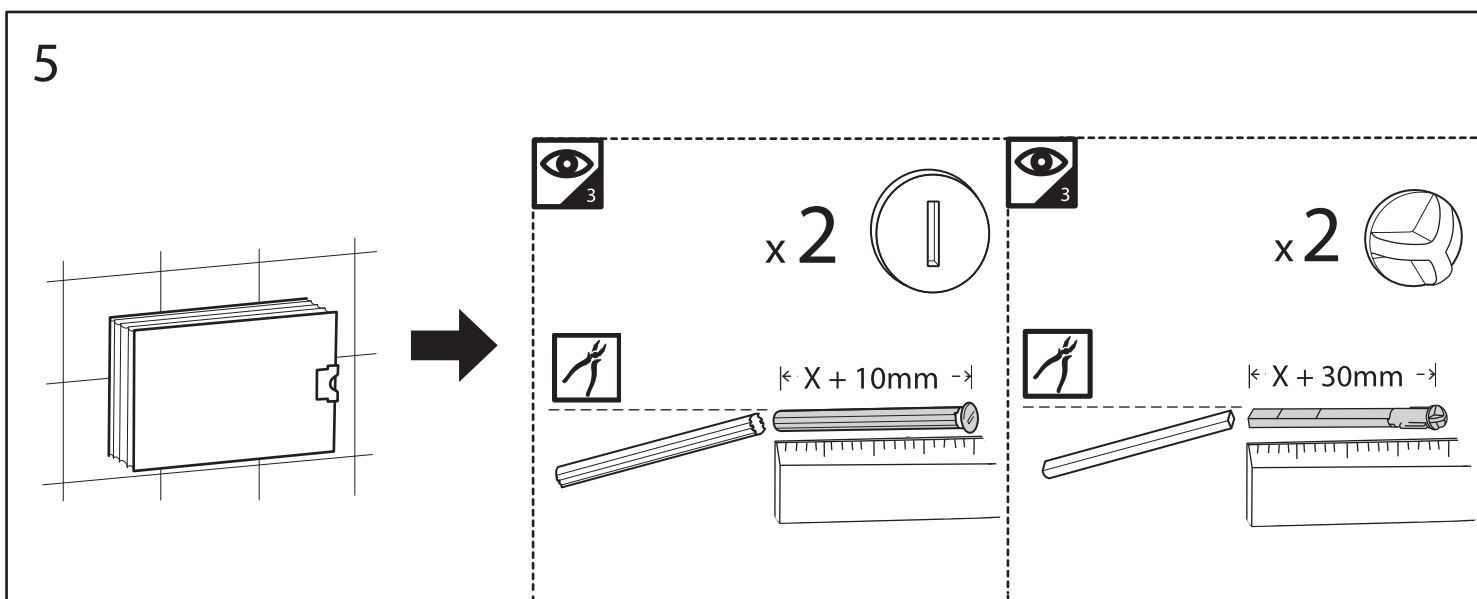

MARMI

Клавиша смыва для подвесных унитазов

BelBagno
bagni belli e' vita bella

MARMI

Клавиша смыва для подвесных унитазов

BelBagno
bagni belli e' vita bella

MARMI

Клавиша смыва для подвесных унитазов