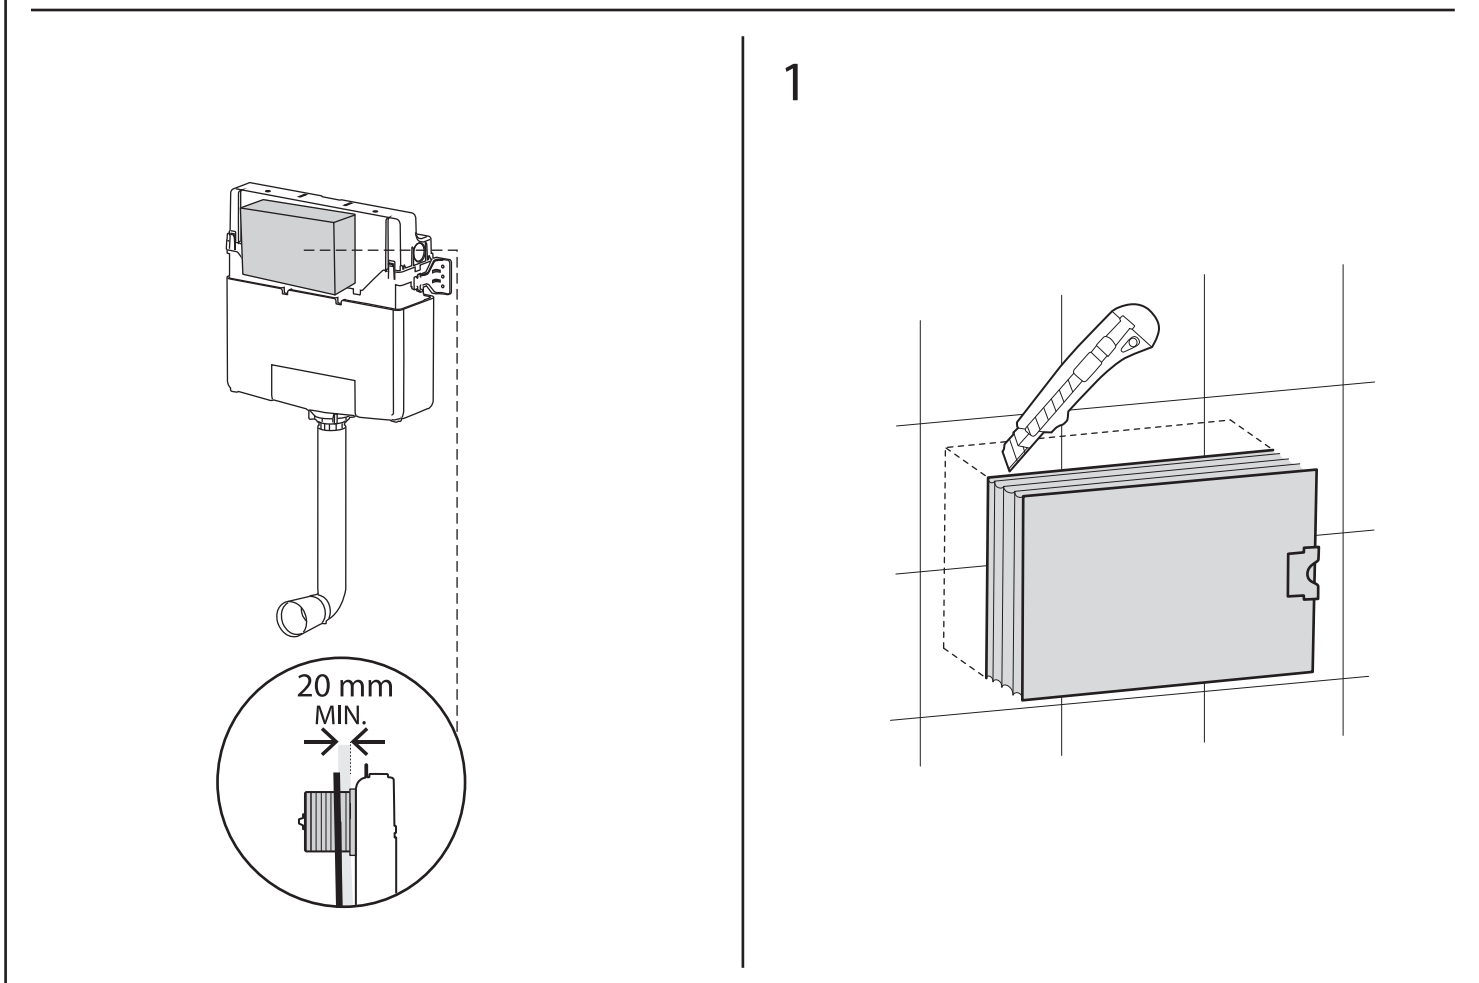

MARMI

Клавиша смыва для подвесных унитазов

BelBagno
bagni belli e' vita bella

MARMI

Клавиша смыва для подвесных унитазов

BelBagno
bagni belli e' vita bella

MARMI

Клавиша смыва для подвесных унитазов

BelBagno
bagni belli e' vita bella

MARMI

Клавиша смыва для подвесных унитазов

BelBagno
bagni belli e' vita bella