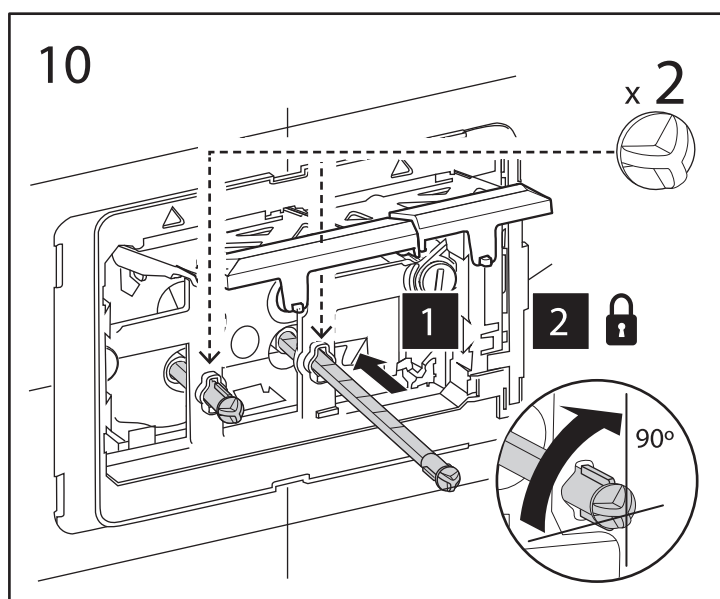

MARMI

Клавиша смыва для подвесных унитазов

BelBagno
bagni belli e' vita bella